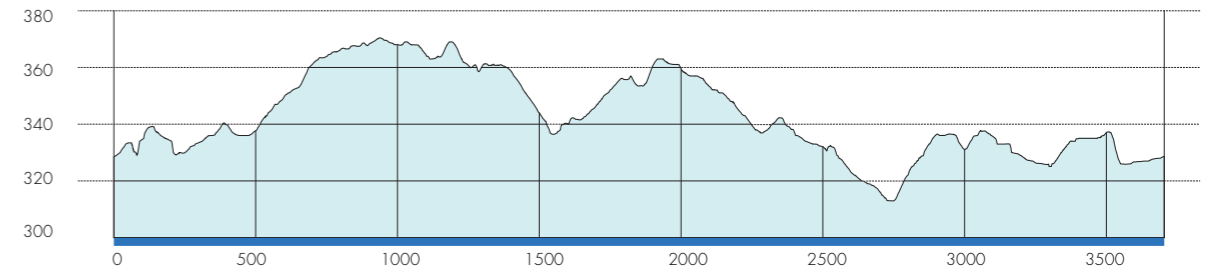

HOLMENKOLLEN NASJONALANLEGG

3,3 km

3,3 km	Distance	MC	TC	HD
Start - Finish	3465	48	124	59
Finish - Finish	3421	48	124	59
Finish - Finish + loop behind targets	3590	48	136	59
10 Sprint Men	10467	48	384	59